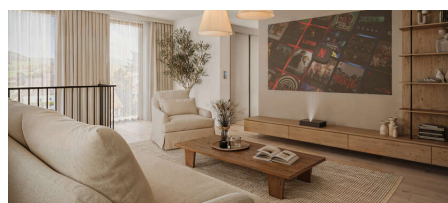

# OMSCHRIJVING

Exclusief wonen in het hart van Lubbeek – Project Bollendael

Ontdek het kleinschalige, luxueuze appartementsgebouw Bollendael, waar comfort en stijl centraal staan. Gelegen in het bruisende centrum van Lubbeek, op steenworp afstand van alle voorzieningen, biedt dit project alles voor de moderne levensstijl.

Kies uit 1, 2 of 3-slaapkamerappartementen, elk uitgerust met de nieuwste energiebesparende installaties. Geniet van het hoge wooncomfort en de royale buitenruimtes die elk appartement uniek maken. Voor wie echt in luxe wil wonen, is er de mogelijkheid om te kiezen voor de indrukwekkende duplex penthouse met 3 slaapkamers en verschillende ruime terrassen – een ware oase van rust.